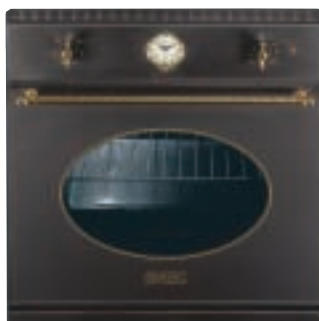

SI800MF

Forno elettrico multifunzione termoventilato (6 funzioni), 60 cm, canna di fucile

- Maniglia e manopole dorate con oro zecchino a 24 carati
- Orologio analogico con timer contaminati e segnalatore acustico di fine cottura (spegnimento automatico)
- Selettore delle funzioni
- Controllo termostatico della temperatura (50°C - 250°C)
- Spia di funzionamento
- Termostato di sicurezza
- Sistema centrifugo di raffreddamento
- Porta smontabile con triplo vetro temperato (interno termoriflettente)
- Dotazione standard:
  1 griglia, 1 bacinella

Funzioni:

Disponibile anche nelle seguenti versioni:

Antracite	SI800MFA
Panna	SI800MFP
Verde	SI800MFV
Bianco	SI800MFB

Optional

Kit pannelli autopulenti catalitici **3797**