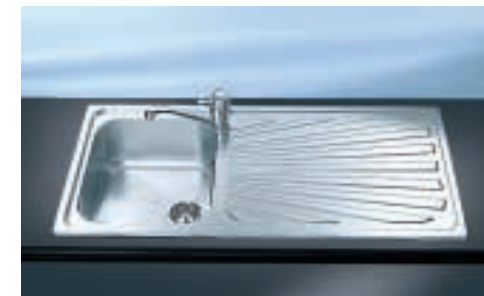

**SP102D**

Lavello da incasso, 100 cm, vasche saldate, inox

- Acciaio inox 18/10
- Larghezza vasche: 34 cm e 16,5 cm
- Profondità vasche: 21 cm e 13 cm
- Dotazione: troppopieno, pilette 3"1/2, guarnizioni, morsetti di fissaggio e sifone con attacco lavastoviglie
- Viene fornito confezionato ed imballato singolarmente

**SP101D**

Lavello da incasso, 101 cm, vasca saldata, inox

- Acciaio inox 18/10
- Larghezza vasca: 34 cm
- Profondità vasca: 21 cm
- Dotazione: troppopieno, piletta 3"1/2, guarnizioni, morsetti di fissaggio e sifone con attacco lavastoviglie
- Viene fornito confezionato ed imballato singolarmente