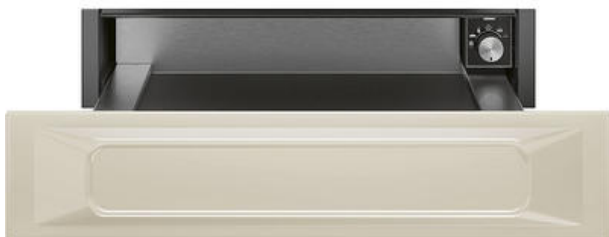

CPR915P

Cassetto, Victoria, Riscaldante, 15 cm, Panna

TIPOLOGIA

Famiglia: Cassetto • Tipologia: Riscaldante • Altezza commerciale: 15 cm • Codice EAN: 8017709242442

ESTETICA

Colore: Panna • Finitura: Opaco • Estetica: Victoria • Materiale: Materiale Verniciato

PROGRAMMI / FUNZIONI

Mantenimento a caldo: Sì • Rinvenimento: Sì • Scongelo: Sì • Scaldastoviglie: Sì • Lievitazione: Sì • Scaldatazza: Sì

COMANDI

Tipo di dispositivi di regolazione comandi: Manopole • N° manopole: 1 • Colore manopole: Effetto inox

CARATTERISTICHE TECNICHE

Capacità: 21 l • Meccanismo di apertura: Push-pull • Materiale base d'appoggio: Acciaio • Peso massimo inseribile: 15 kg • Carico massimo sostenibile dal corpo del cassetto: 85 kg • Accessori inclusi: Tappetino silicico antiscivolo