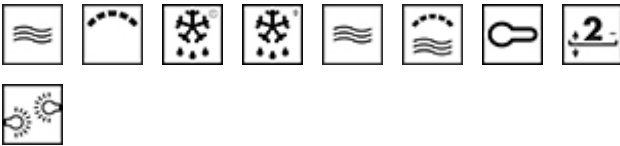

### TIPOLOGIA

Famiglia: Microonde • Categoria: Da incasso • Installazione: Fully built-in • Metodo di Cottura: Microonde con grill • Controllo: Elettromeccanico • Codice EAN: 8017709262891