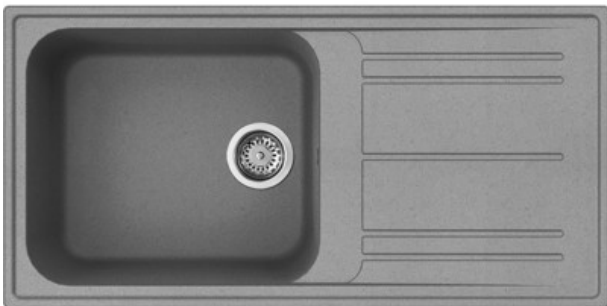

## LZ150CT

Lavello, Universale, Lavello composito, Standard, Gocciolatoio: Reversibile, Numero vasche: 1, Cemento

### TIPOLOGIA

Famiglia: Lavello • Tipologia: Lavello composito • Materiale: Composito • Dimensione Lavello: 100 cm • Numero vasche: 1 • Gocciolatoio: Reversibile • Codice EAN: 8017709274627

### CARATTERISTICHE TECNICHE

Larghezza del prodotto (mm): 1000 mm • Profondità invaso (mm): 10 • Caratteristiche materiale composito: Antibatterico, Antigraffio, Resistente agli shock termici, Resistente alle temperature elevate, Resistente agli urti, Facile da pulire, Resistente ai raggi UV • Raggio angolare foro incasso sottotop: 30 mm • Misura mobile incasso: 60 cm • Altezza da top cucina: 10 mm • Dimensioni foro incasso sopratop (mm): 980 X 480 mm • Foro miscelatore: 2 • Diametro foro miscelatore: 35 mm • Inclinazione gocciolatoio: 2 ° • Numero ganci: 10 • Tipologia ganci: Standard

## VASCA SX

Tipologia vasca sx: Tradizionale • Dimensioni vasca sx, L x P x A (mm): 420 x 480 x 210 mm • Profondità vasca sx (mm): 210 mm • Raggio angolare vasca sx: 80 mm • Troppopieno vasca sx: Sì, tradizionale • Posizione scarico vasca sx: Laterale vasca • Dimensione scarico vasca sx: 3.5"