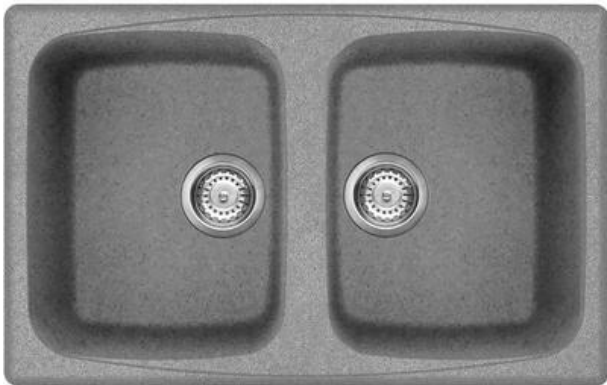

LZ792CT

Lavello, Universale, Lavello composito, Standard, Numero vasche: 2, Cemento

TIPOLOGIA

Famiglia: Lavello • Tipologia: Lavello composito • Materiale: Composito • Dimensione Lavello: 79 cm • Numero vasche: 2 •

Codice EAN: 8017709251758

ESTETICA

Estetica: Universale • Serie: Rigae • Colore: Cemento • Tipo incasso: Standard • Forato / predisposto per foratura: Predisp.

CARATTERISTICHE TECNICHE

Larghezza del prodotto (mm): 790 mm • Profondità invaso (mm): 10 • Caratteristiche materiale composito: Antibatterico, Antigraffio, Resistente agli shock termici, Resistente alle temperature elevate, Resistente agli urti, Facile da pulire, Resistente ai raggi UV • Raggio angolare foro incasso sottotop: 30 mm • Misura mobile incasso: 80 cm • Altezza da top cucina: 10 mm • Dimensioni foro incasso sopratop (mm): 770 X480 mm • Foro miscelatore: 2 • Diametro foro miscelatore: 35 mm • Larghezza cavallotto: 50 mm • Numero ganci: 6 • Tipologia ganci: Standard

VASCA DX

Tipologia vasca dx: Tradizionale • Dimensioni vasca dx, L x P x A (mm): 340 x 430 x 235 mm • Profondità vasca dx (mm): 235 mm • Raggio angolare vasca dx: 80 mm • Troppopieno vasca: Sì, tradizionale • Posizione scarico vasca: Laterale vasca •

Dimensione scarico vasca: 3.5"

VASCA SX

Tipologia vasca sx: Tradizionale • Dimensioni vasca sx, L x P x A (mm): 340 x 430 x 235 mm • Profondità vasca sx (mm): 235 mm • Raggio angolare vasca sx: 80 mm • Posizione scarico vasca sx: Laterale vasca • Dimensione scarico vasca sx: 3.5"