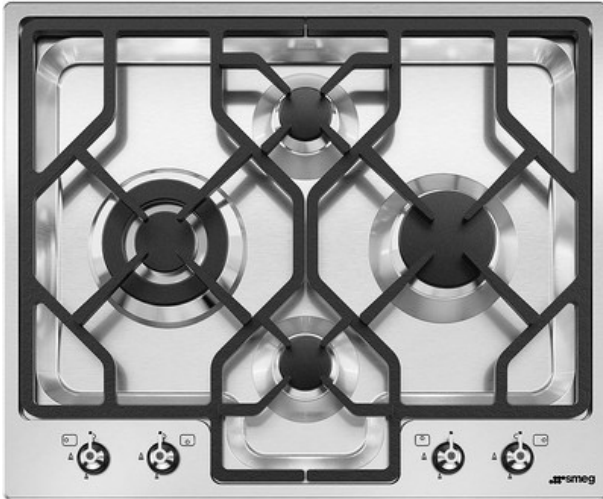

PGF64-4

Piano di cottura, Estetica: Classica, Gas, 60 cm, Acciaio Inox, Incasso: Semifilo

TIPOLOGIA

Famiglia: Piano di cottura • Dimensione: 60 cm • Tipologia: Gas • Incasso: Semifilo • Alimentazione: Gas • Codice EAN: 8017709153588

ESTETICA

Colore: Acciaio Inox • Finitura: Satinato • Estetica: Classica • Tipo inox: Satinato • Materiale: Inox • Colore manopole: Effetto Inox • Tipo di regolazione comandi: Manopole • Posizione comandi: Frontale • N° manopole: 4 • Griglie: Ghisa • Bruciatori: Standard • Materiale bruciatori: Alluminio • Colore serigrafia: Nero

PROGRAMMI / FUNZIONI

Numero totale di zone di cottura: 4 • Numero zone di cottura gas: 4

OPZIONI

Foro da incasso: 488x592 mm

ZONE COTTURA

Posizione 1° zona: Sinistra • Posizione 2° zona: Posteriore centrale • Posizione 3° zona: Anteriore centrale • Posizione 4° zona: Destra • Tipologia 1° zona: Gas - Ultrarapido • Tipologia 2° zona: Gas - Ausiliario • Tipologia 3° zona: Gas - Ausiliario • Tipologia 4° zona: Gas - Rapido • Potenza 1° zona: 3.90 kW • Potenza 2° zona: 1.05 kW • Potenza 3° zona: 1.05 kW • Potenza 4° zona: 2.50 kW

INFORMAZIONI LOGISTICHE

Dimensioni del prodotto (mm): 82x617x510 • Profondità del prodotto: 510 mm • Larghezza del prodotto: 617 mm • Altezza del Prodotto: 82 mm

DOTAZIONE ACCESSORI INCLUSI

Griglia in ghisa per Wok: 1Altri ugelli gas inclusi: G30 Gas Liquido GPLAltri raccordi gas inclusi: Conico