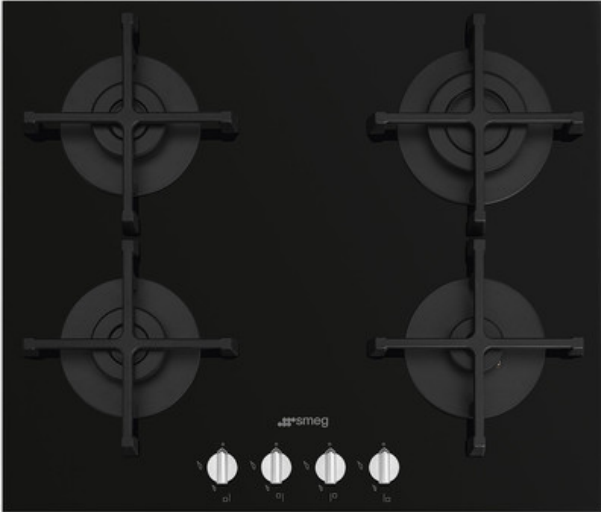

PV264N

Piano di cottura, Estetica: Selezione, Gas, 60 cm, Nero, Incasso: Semifilo con possibilità incasso a Filo

TIPOLOGIA

Famiglia: Piano di cottura • Dimensione: 60 cm • Tipologia: Gas • Incasso: Semifilo con possibilità incasso a Filo • Alimentazione: Gas • Codice EAN: 8017709288662

ESTETICA

Colore: Nero • Finitura: Vetro • Estetica: Selezione • Materiale: Vetro • Tipo vetro: Standard (chiaro) • Colore manopole: Effetto Inox • Tipo di regolazione comandi: Manopole • Posizione comandi: Frontale • N° manopole: 4 • Bordo vetro: Dritto • Glass on Steel: Sì • Griglie: Ghisa • Bruciatori: Standard • Materiale bruciatori: Alluminio • Colore serigrafia: Bianco

PROGRAMMI / FUNZIONI

Numero totale di zone di cottura: 4 • Numero zone di cottura gas: 4

OPZIONI

Foro da incasso: 482-486x560-564 mm

ZONE COTTURA

Posizione 1° zona: Anteriore sinistra • Posizione 2° zona: Posteriore sinistra • Posizione 3° zona: Posteriore destra • Posizione 4° zona: Anteriore destra • Tipologia 1° zona: Gas - Semirapido • Tipologia 2° zona: Gas - Semirapido • Tipologia 3° zona: Gas - Rapido • Tipologia 4° zona: Gas - Ausiliario • Potenza 1° zona: 1.70 kW • Potenza 2° zona: 1.70 kW • Potenza 3° zona: 2.90 kW • Potenza 4° zona: 1.00 kW