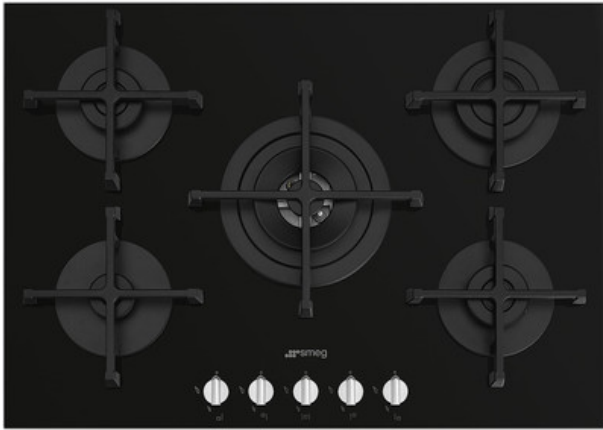

## PV275N

Piano di cottura, Estetica: Selezione, Gas, 70/75 cm, Nero, Incasso: Semifilo con possibilità incasso a filo

### TIPOLOGIA

Famiglia: Piano di cottura • Dimensione: 70/75 cm • Tipologia: Gas • Incasso: Semifilo con possibilità incasso a filo •

Alimentazione: Gas • Codice EAN: 8017709288686

### ESTETICA

Colore: Nero • Finitura: Vetro • Estetica: Selezione • Materiale: Vetro • Tipo vetro: Standard (chiaro) • Colore manopole: Effetto Inox • Tipo di regolazione comandi: Manopole • Posizione comandi: Frontale • N° manopole: 5 • Bordo vetro: Dritto • Glass on Steel: Sì • Griglie: Ghisa • Bruciatori: Standard • Materiale bruciatori: Alluminio • Colore serigrafia: Bianco

### OPZIONI

Foro da incasso: 482-486x560-564 mm