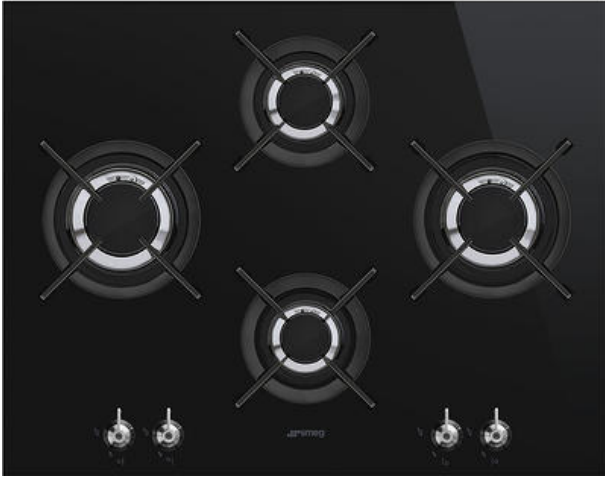

## PV364LCN

Piano di cottura, Estetica: Classica, Gas, 65 cm, Nero, Incasso: Semifilo con possibilità incasso a Filo

### TIPOLOGIA

Famiglia: Piano di cottura • Dimensione: 65 cm • Tipologia: Gas • Incasso: Semifilo con possibilità incasso a Filo • Alimentazione: Gas • Codice EAN: 8017709233501

### ESTETICA

Colore: Nero • Finitura: Vetro • Estetica: Classica • Materiale: Vetro • Tipo vetro: Ceramico • Colore manopole: Effetto Inox • Tipo di regolazione comandi: Manopole • Posizione comandi: Frontale • N° manopole: 4 • Bordo vetro: Dritto • Glass on Steel: Sì • Griglie: Ghisa • Bruciatori: Smeg Contemporanea • Materiale bruciatori: Ottone • Trattamento Bruciatori: Nichelato • Colore serigrafia: Grigio