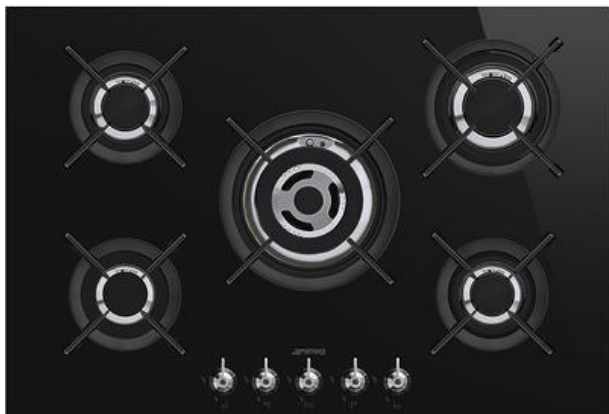

PV375CN

Piano di cottura, Estetica: Classica, Gas, 70/75 cm, Nero, Incasso: Semifilo con possibilità incasso a Filo

TIPOLOGIA

Famiglia: Piano di cottura • Dimensione: 70/75 cm • Tipologia: Gas • Incasso: Semifilo con possibilità incasso a Filo • Alimentazione: Gas • Codice EAN: 8017709233785

ESTETICA

Colore: Nero • Finitura: Vetro • Estetica: Classica • Materiale: Vetro • Tipo vetro: Ceramico • Colore manopole: Effetto Inox • Tipo di regolazione comandi: Manopole • Posizione comandi: Frontale • N° manopole: 5 • Bordo vetro: Dritto • Glass on Steel: Sì • Griglie: Ghisa • Bruciatori: Smeg Contemporanea • Materiale bruciatori: Ottone • Trattamento Bruciatori: Nichelato • Colore serigrafia: Grigio

PROGRAMMI / FUNZIONI

Numero totale di zone di cottura: 5 • Numero zone di cottura gas: 5

OPZIONI

Foro da incasso: 482-486x560-564 mm

ZONE COTTURA

Posizione 1° zona: Anteriore sinistra • Posizione 2° zona: Posteriore sinistra • Posizione 3° zona: Centrale • Posizione 4° zona: Posteriore destra • Posizione 5° zona: Anteriore destra • Tipologia 1° zona: Gas - Ausiliario • Tipologia 2° zona: Gas - Semirapido • Tipologia 3° zona: Gas - Ultrarapido • Tipologia 4° zona: Gas - Rapido • Tipologia 5° zona: Gas - Ausiliario • Potenza 1° zona: 1.10 kW • Potenza 2° zona: 1.70 kW • Potenza 3° zona: 4.20 kW • Potenza 4° zona: 2.60 kW • Potenza 5° zona: 1.10 kW