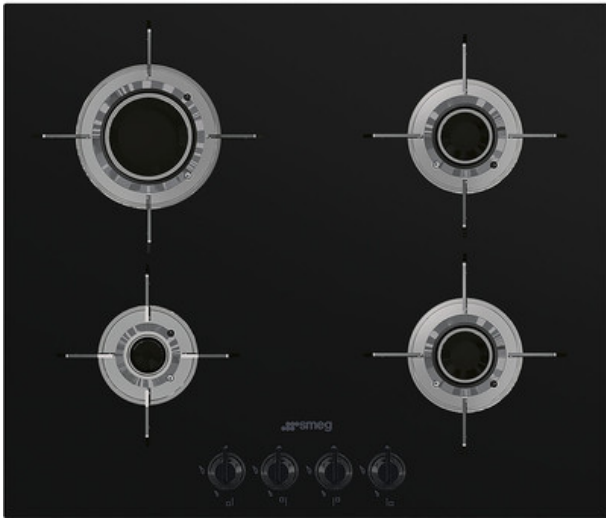

PVL664CN

Piano di cottura, Estetica: Dolce Stil Novo, Gas, 60 cm, Nero, Incasso: Semifilo con possibilità incasso a filo

TIPOLOGIA

Famiglia: Piano di cottura • Dimensione: 60 cm • Tipologia: Gas • Incasso: Semifilo con possibilità incasso a filo • Alimentazione: Gas • Codice EAN: 8017709217839

ESTETICA

Colore: Nero • Finitura: Vetro • Estetica: Dolce Stil Novo • Materiale: Vetro • Tipo vetro: Ceramico • Colore manopole: Nero • Tipo di regolazione comandi: Manopole • Posizione comandi: Frontale • N° manopole: 4 • Bordo vetro: Dritto • Glass on Steel: Sì • Griglie: Inox • Trattamento Griglie: Titanium • Bruciatori: Laminari • Materiale bruciatori: Ottone • Trattamento Bruciatori: Nichelato • Colore serigrafia: Grigio