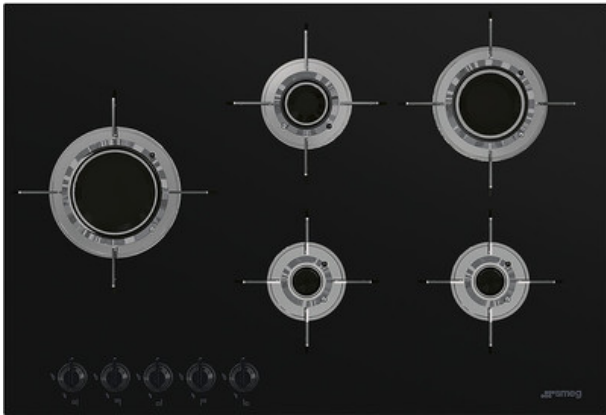

## PVL675LCN

Piano di cottura, Estetica: Dolce Stil Novo, Gas, 70/75 cm, Nero, Incasso: Semifilo con possibilità incasso a Filo

### TIPOLOGIA

Famiglia: Piano di cottura • Dimensione: 70/75 cm • Tipologia: Gas • Incasso: Semifilo con possibilità incasso a Filo •

Alimentazione: Gas • Codice EAN: 8017709217822

### ESTETICA

Colore: Nero • Finitura: Vetro • Estetica: Dolce Stil Novo • Materiale: Vetro • Tipo vetro: Ceramico • Colore manopole: Nero • Tipo di regolazione comandi: Manopole • Posizione comandi: Frontale • N° manopole: 5 • Bordo vetro: Dritto • Glass on Steel: Sì • Griglie: Inox • Trattamento Griglie: Titanium • Bruciatori: Laminari • Materiale bruciatori: Ottone • Trattamento Bruciatori: Nichelato • Colore serigrafia: Grigio

### OPZIONI

Foro da incasso: 482-486x700-704 mm