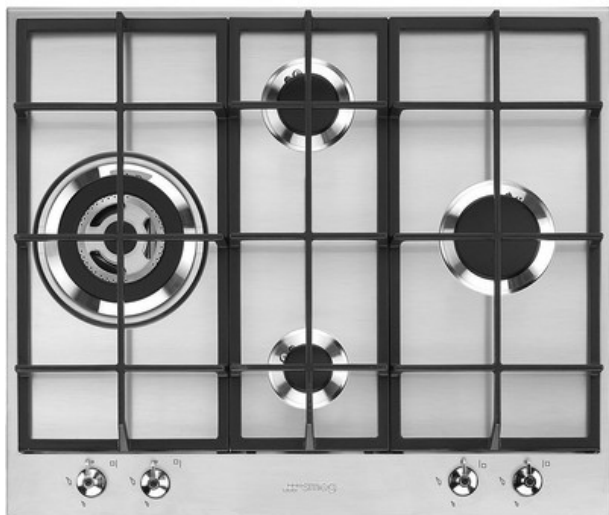

## PX364L

Piano di cottura, Estetica: Classica, Gas, 60 cm, Acciaio Inox, Incasso: Tradizionale

### TIPOLOGIA

Famiglia: Piano di cottura • Dimensione: 60 cm • Tipologia: Gas • Incasso: Tradizionale • Alimentazione: Gas • Codice EAN: 8017709252106

### ESTETICA

Colore: Acciaio Inox • Finitura: Satinato • Estetica: Classica • Tipo inox: Satinato • Materiale: Inox • Colore manopole: Effetto Inox • Tipo di regolazione comandi: Manopole • Posizione comandi: Frontale • N° manopole: 4 • Griglie: Ghisa • Bruciatori: Smeg Contemporanea • Materiale bruciatori: Alluminio • Colore serigrafia: Nero