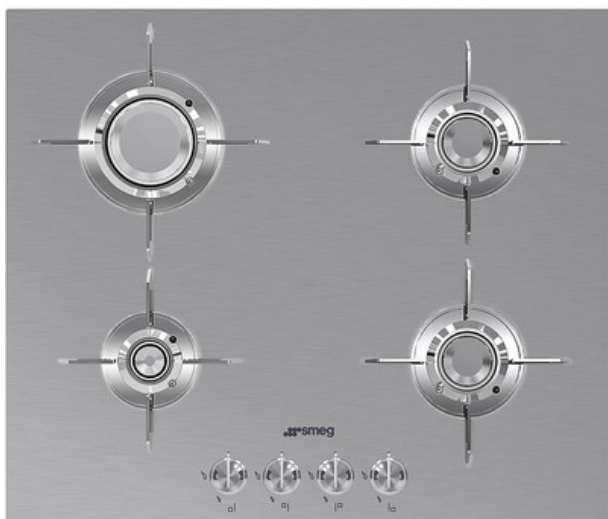

PXL664

Piano di cottura, Estetica: Dolce Stil Novo, Gas, 60 cm, Acciaio Inox, Incasso: Semifilo con possibilità incasso a Filo

TIPOLOGIA

Famiglia: Piano di cottura • Dimensione: 60 cm • Tipologia: Gas • Incasso: Semifilo con possibilità incasso a Filo • Alimentazione: Gas • Codice EAN: 8017709217846

ESTETICA

Colore: Acciaio Inox • Finitura: Satinato • Estetica: Dolce Stil Novo • Tipo inox: Satinato • Materiale: Inox • Colore manopole: Effetto Inox • Tipo di regolazione comandi: Manopole • Posizione comandi: Frontale • N° manopole: 4 • Griglie: Inox • Trattamento Griglie: Titanium • Bruciatori: Laminari • Materiale bruciatori: Ottone • Trattamento Bruciatori: Nichelato • Colore serigrafia: Nero

PROGRAMMI / FUNZIONI

Numero totale di zone di cottura: 4 • Numero zone di cottura gas: 4

OPZIONI

Foro da incasso: 482-486x560-564 mm

ZONE COTTURA

Posizione 1° zona: Anteriore sinistra • Posizione 2° zona: Posteriore sinistra • Posizione 3° zona: Posteriore destra • Posizione 4° zona: Anteriore destra • Tipologia 1° zona: Gas - Ausiliario • Tipologia 2° zona: Gas - Rapido • Tipologia 3° zona: Gas - Semirapido • Tipologia 4° zona: Gas - Semirapido • Potenza 1° zona: 1.00 kW • Potenza 2° zona: 2.80 kW • Potenza 3° zona: 1.60 kW • Potenza 4° zona: 1.60 kW

DISPONIBILE ANCHE

INFORMAZIONI LOGISTICHE

Dimensioni del prodotto (mm): 92x600x510 • Profondità del prodotto: 510 mm • Larghezza del prodotto: 600 mm • Altezza del Prodotto: 92 mm • Peso netto (kg): 13.300 kg