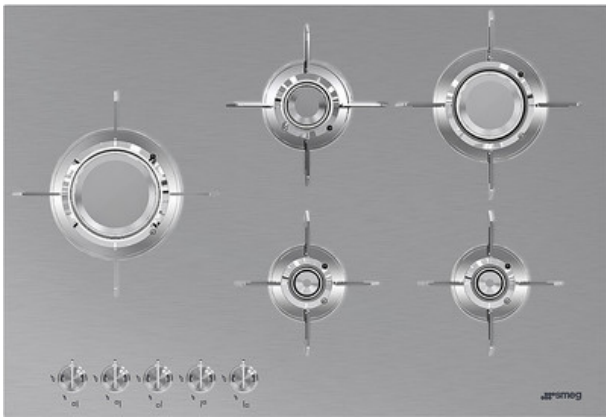

## PXL675L

Piano di cottura, Estetica: Dolce Stil Novo, Gas, 70/75 cm, Acciaio Inox, Incasso: Semifilo con possibilità incasso a Filo

### ESTETICA

Colore: Acciaio Inox • Finitura: Satinato • Estetica: Dolce Stil Novo • Tipo inox: Satinato • Materiale: Inox • Colore manopole:

Effetto Inox • Tipo di regolazione comandi: Manopole • Posizione comandi: Frontale • N° manopole: 5 • Griglie: Inox •

Trattamento Griglie: Titanium • Bruciatori: Laminari • Materiale bruciatori: Ottone • Trattamento Bruciatori: Nichelato • Colore serigrafia: Nero

### OPZIONI

Foro da incasso: 482-486x700-704 mm