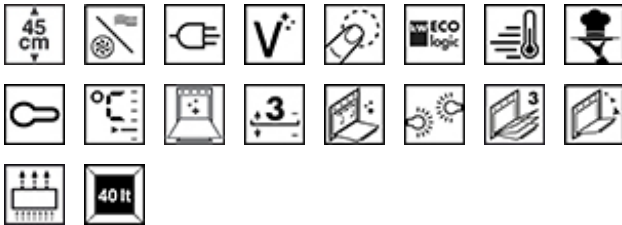

### TIPOLOGIA

Famiglia: Forno • Categoria: 45 cm • Metodo di Cottura: Microonde Combinato • Alimentazione: Elettrico • Codice EAN: 8017709223632 • Sistema di pulizia: Vapor Clean