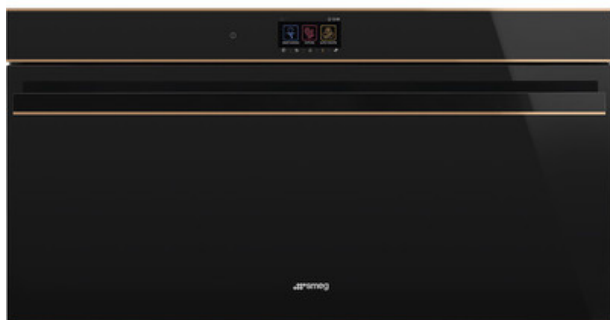

SFPR9604TNR

Forno, Dolce Stil Novo, Ribassato 90 cm, Termoventilato, Nero, Finitura componenti: Rame, A+, Pirolitico

PORTA FRESH TOUCH

La porta soft touch mantiene una temperatura inferiore ai 50°C assicurando un utilizzo del forno sicuro ed evitando il surriscaldamento dei mobili adiacenti.

GUIDE TELESCOPICHE

Le guide telescopiche rimovibili consentono di estrarre le teglie con praticità senza pericolo che si inclinino durante il movimento, per garantire un utilizzo agevole e sicuro.

TIPOLOGIA

Famiglia: Forno • Categoria: Ribassato 90 cm • Metodo di Cottura: Termoventilato • Alimentazione: Elettrico • Codice EAN: 8017709299705 • Sistema di pulizia: Pirolitico

ESTETICA

Colore: Nero • Finitura: Lucido • Estetica: Dolce Stil Novo • Finitura componenti: Rame • Materiale: Vetro • Tipo vetro: Eclipse • Porta: Tuttovetro • Maniglia: Dolce Stil Novo • Colore maniglia: Nero

CARATTERISTICHE TECNICHE

Nome display: VivoScreen • Tecnologia display: TFT • Regolazione della temperatura: Elettronica • Temperatura minima: 30 °C • Temperatura massima: 280 °C • Materiale della cavità: Smalto Ever Clean • N° di ripiani: 4 • Tipo di ripiani: Telai in metallo • Ventola: Tripla • N° di luci: 2 • Luce sostituibile dall'utente: Sì • Tipo di luce: Alogene • Potenza luce: 40 W • Accensione luce all'apertura porta: Sì • Apertura porta: A ribalta • Porta: Fredda • Porta smontabile: Sì • Porta interna tuttovetro: Sì • Vetro interno removibile: Sì • N° vetri porta totale: 4 • Soft Close: Sì • Termostato di sicurezza: Sì • Sistema di raffreddamento: Tangenziale • Interruzione resistenze all'apertura della porta: Sì • Resistenza suola - Potenza: 1700 W • Resistenza cielo - Potenza: 1200 W • Resistenza grill - Potenza: 1700 W • Resistenza grill largo - Potenza: 2900 W • Resistenza circolare - Potenza: 1550 W • Resistenza circolare n°2 - Potenza: 1550 W